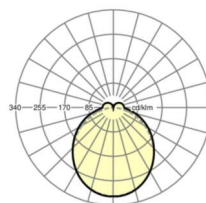

## Оптика

Оснастка	LED, цветопередача/оттенок света CRI ≥ 80 / 6500K
Допуск для координаты цветности (MacAdam)	3SDCM
Номинальный световой поток	5472lm
Срок службы LED	50000h L80/B10 (Tq 40°C)
светоотдача светильников	146lm/W
Угол излучения	115° (C0) / 110° (C90)
UGR поп./вдоль	25.3 / 24.7

## Механика

цвет корпуса	черный RAL 9005
размеры (LxWxH/DxH)	1531mm x 55mm x 37mm
вес (нетто)	2kg
Вид монтажа	сборка трековых систем, световая структура

## DEEP-LINK

<https://www.regiolum.de/ru/article/19475004164>

Ссылка	LED 6000lm 865
ηLB	100 %
Φ ↓/↑	90 % / 10 %
UGR поп./вдоль	25.3 / 24.7

размеры

L	1531 mm	Длина
B	55 mm	Ширина
H	37 mm	Высота