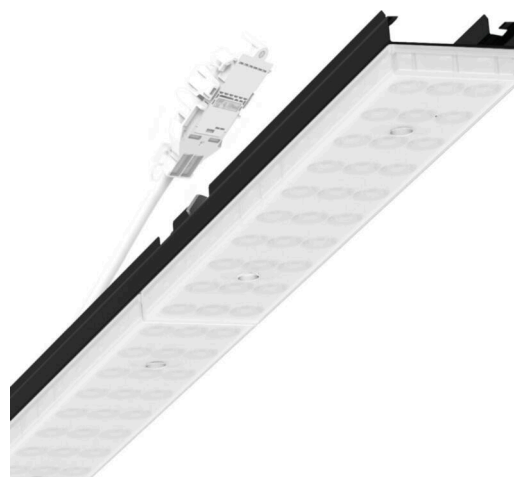

прибородержатель переменный - Individual.Lens.Optic с матированием - прямой и отраженный рассеянный свет - без видимых стыков

Ламподержатель из оцинкованного стального профиля, поверхность покрыта лаком на полиэфирной смоле. Крепление без инструментов с нажимными затворами, встроенными в конструкцию, обеспечивают защиту от кражи и взлома. В несущей трековой шине позиционируется по-разному. Цвет корпуса черный RAL 9005; Прямой/отраженный рассеянный свет через линзу «Individual.Lens.Optic» из матированного пластика ПММА. Оптика отдельных линз делает сборку и установку предельно удобными, плоскость легко чистится. Тройные ряды из отдельных линз и лампо-/прибородержатели, идеально согласованные между собой, обеспечивают цельный вид без стыков и неравномерностей. Подключение к электросети через присоединительный провод длиной 1 м для свободного позиционирования прибородержателя в световой полосе и 3-полюсную втычную деталь для быстрой сборки со свободным выбором фаз. Сменные блоки, позволяющие легко модернизировать освещение, существенно продлевают срок службы всей осветительной установки.

## Оптика

Оснастка	LED, цветопередача/оттенок света CRI ≥ 80 / 6500K
Допуск для координаты цветности (MacAdam)	3SDCM
Номинальный световой поток	5472lm
Срок службы LED	50000h L80/B10 (Tq 40°C)
светоотдача светильников	146lm/W
Угол излучения	115° (C0) / 110° (C90)
UGR поп./вдоль	25.3 / 24.7

## Механика

цвет корпуса	черный RAL 9005
размеры (LxWxH/DxH)	1531mm x 55mm x 37mm
вес (нетто)	2kg
Вид монтажа	сборка трековых систем, световая структура

## DEEP-LINK

<https://www.regiolum.de/ru/article/19475004164>

Ссылка	LED 6000lm 865
ηLB	100 %
Φ ↓/↑	90 % / 10 %
UGR поп./вдоль	25.3 / 24.7

размеры

L	1531 mm	Длина
B	55 mm	Ширина
H	37 mm	Высота